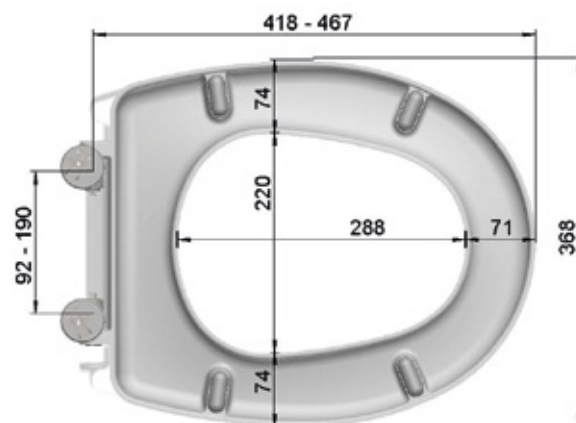

- distance des charnières : 92 - 190 mm
- hauteur : 52 mm
- 4 tampons longs pour la lunette,
2 tampons ronds pour le couvercle

Poids :

- poids - lunette : 0,93 kg
- poids - couvercle : 1,11 kg

UNIVERSAL-WC-SITZ | ART. 394 224

- mit Absenkautomatik
- einfach von der Keramik abnehmbar
- mit Push-Button-Scharnieren
- antibakteriell

Technische Daten:

- Scharnierabstand: 92 - 190 mm
- Höhe WC-Sitz: 52 mm
- 4 Langpuffer für Ring,
2 Rundpuffer für Deckel

Gewicht:

- Teilgewicht Ring: 0,93 kg
- Teilgewicht Deckel: 1,11 kg

EXCLUSIVEMENT DANS DES LIEUX SÉLECTIONNÉS

Toujours à l'affut des dernières tendances

EXKLUSIV AN AUSGEWÄHLTEN STANDORTEN

Inklusive der neusten Trends