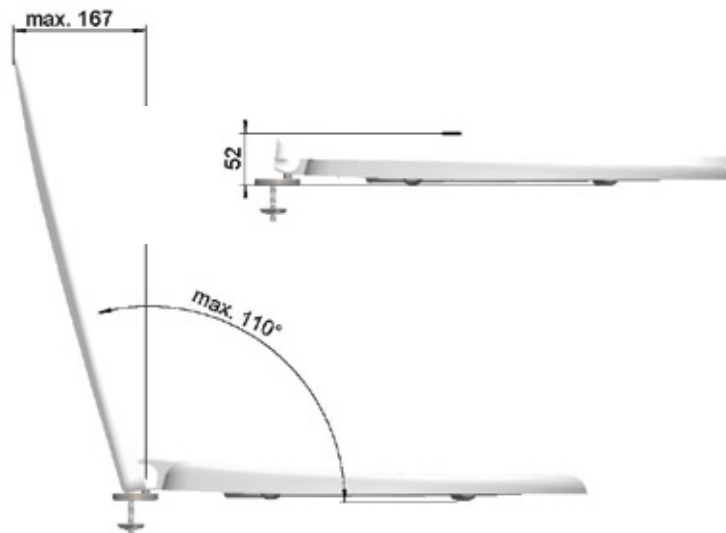

- distance des charnières : 92 - 190 mm
- hauteur : 52 mm
- 4 tampons longs pour la lunette,
2 tampons ronds pour le couvercle

Poids :

- poids - lunette : 0,93 kg
- poids - couvercle : 1,11 kg

UNIVERSAL-WC-SITZ | ART. 394 224

- mit Absenkautomatik
- einfach von der Keramik abnehmbar
- mit Push-Button-Scharnieren
- antibakteriell

Technische Daten:

- Scharnierabstand: 92 - 190 mm
- Höhe WC-Sitz: 52 mm
- 4 Langpuffer für Ring,
2 Rundpuffer für Deckel

Gewicht:

- Teilgewicht Ring: 0,93 kg
- Teilgewicht Deckel: 1,11 kg

EXCLUSIVEMENT DANS DES LIEUX SÉLECTIONNÉS

Toujours à l'affut des dernières tendances

EXKLUSIV AN AUSGEWÄHLTEN STANDORTEN

Inklusive der neusten Trends