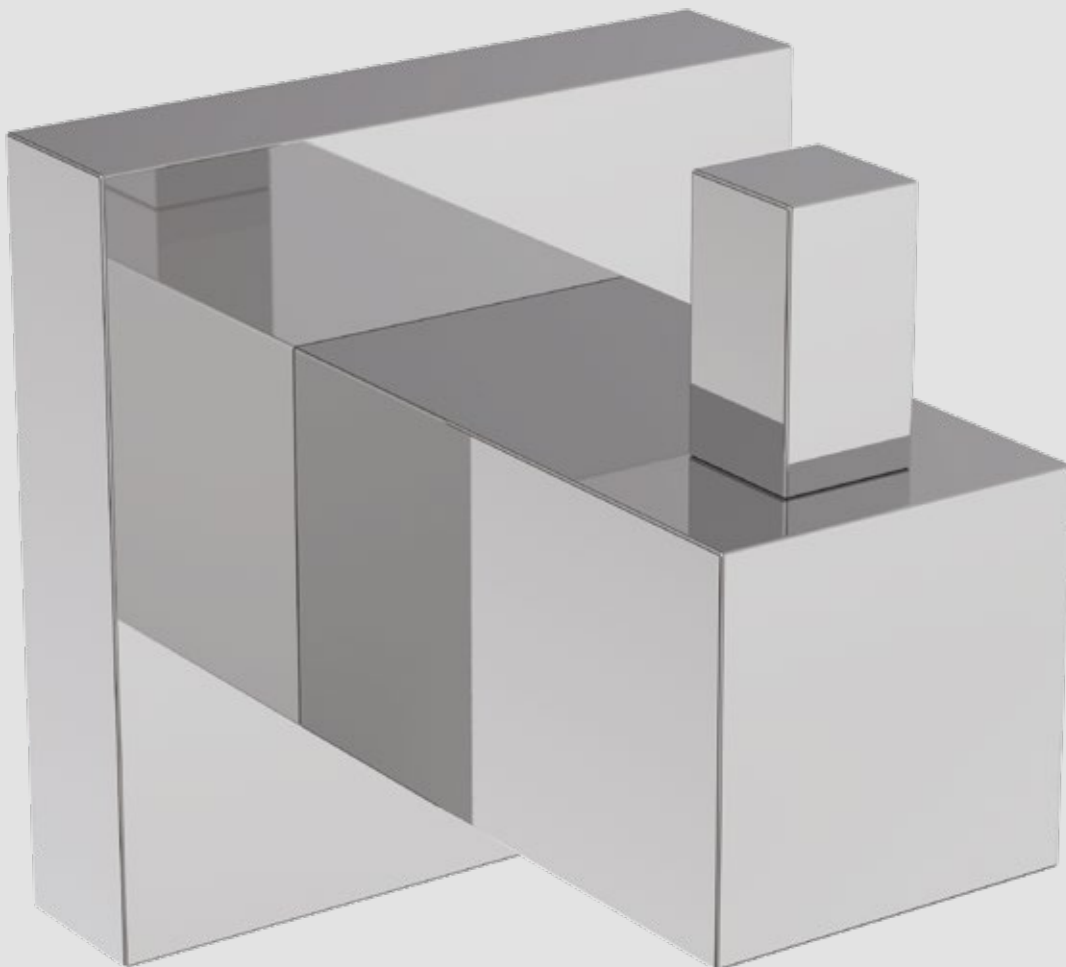

DIE LUST ZU BAUEN
L'ENVIE DE CONSTRUIRE

Saneo Elegance *Quadrate*

SANEO ELEGANCE QUADRATE

Dimensions en mm (largeur x profondeur x hauteur) / Masse in mm (Breite x Tiefe x Höhe)

ART. 591385
64 x 97 x 107 mm

ART. 591386
1763 x 93 x 107 mm

ART. 591387
103 x 117 x 50 mm

ART. 591388
69 x 117 x 52 mm

ART. 591389
892 x 126 x 350 mm

ART. 591390
81 x 105 x 405 mm

ART. 591391
145 x 66 x 155 mm

ART. 591392
45 x 90 x 157 mm

ART. 591393
500 x 135 x 45 mm

ART. 591394
495 x 80 x 45 mm

ART. 591395
645 x 80 x 45 mm

ART. 591396
845 x 80 x 48 mm

ART. 591397
45 x 455 x 144 mm

ART. 591398
217 x 66 x 155 mm

ART. 591403
45 x 48 x 45 mm

ART. 591404
82 x 66 x 45 mm