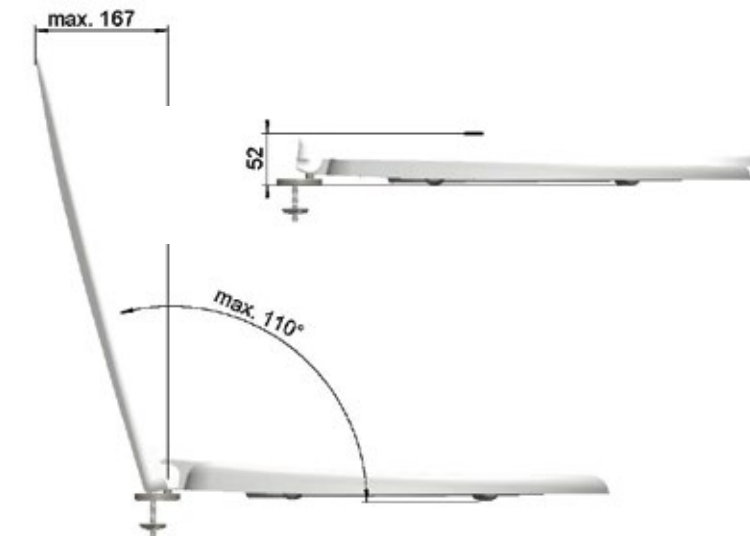

### Informations techniques :

- distance des charnières : 92 - 190 mm
- hauteur : 52 mm
- 4 tampons longs pour la lunette,  
2 tampons ronds pour le couvercle

### Poids :

- poids - lunette : 0,93 kg
- poids - couvercle : 1,11 kg

### Technische Daten:

- Scharnierabstand: 92 - 190 mm
- Höhe WC-Sitz: 52 mm
- 4 Langpuffer für Ring,  
2 Rundpuffer für Deckel