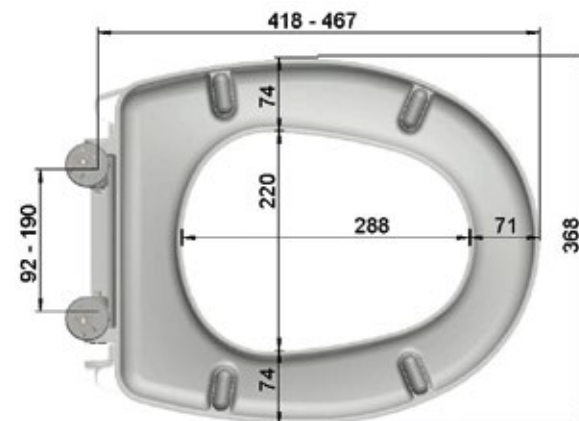

### Informations techniques :

- distance des charnières : 92 - 190 mm
- hauteur : 52 mm
- 4 tampons longs pour la lunette,  
2 tampons ronds pour le couvercle

### Poids :

- poids - lunette : 0,93 kg
- poids - couvercle : 1,11 kg

### Technische Daten:

- Scharnierabstand: 92 - 190 mm
- Höhe WC-Sitz: 52 mm
- 4 Langpuffer für Ring,  
2 Rundpuffer für Deckel