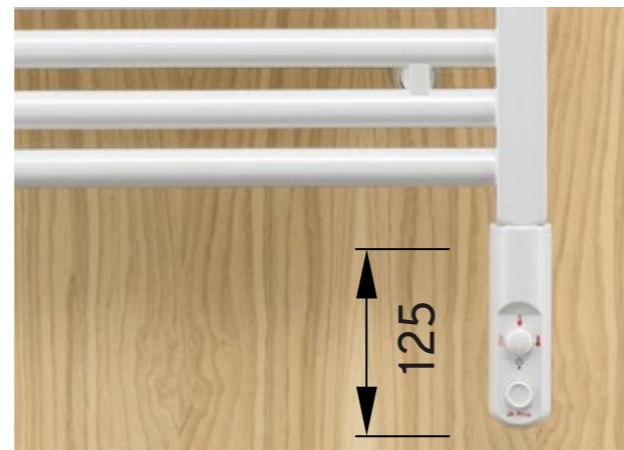

Zeitloses Design, das Klasse beweist, verfügbar in weiss.

Vorteile

- Zeitloses Design mit Vierkantsammlern ideal einsetzbar in klassischen Bädern
- Dank geringer Bautiefe auch für schmale Räume geeignet
- Grosszügige Rohrabstände erlauben bequemes Aufhängen von Handtüchern

Besondere Vorteile im Elektro-Betrieb

- Bedarfsgerechte Steuerung durch wählbare Heizkörpertemperatur in drei Stufen sowie Timerfunktion
- Einfache und schnelle Installation durch steckerfertige Lieferung
- Elektro-Betrieb ermöglicht ganzjährig warme Handtücher und behagliche Räume
- Benutzerfreundliches Steuergerät ermöglicht einfache Bedienung

Un design à l'élégance intemporelle. Ce corps de chauffe est disponible en blanc.

Avantages

- Design intemporel à collecteurs carrés, qui s'intègre parfaitement dans les salles de bains classiques
- Convient également aux pièces étroites grâce à sa faible profondeur
- Important écartement des tubes pour suspendre facilement les serviettes

Avantages propres au fonctionnement électrique

- Possibilité de sélectionner la température du fluide selon trois niveaux pour une régulation sur mesure ainsi qu'avec la fonction minuterie
- Installation simple et rapide avec le produit livré prêt à être branché
- Des pièces à température idéale et des serviettes chaudes toute l'année grâce à un fonctionnement électrique
- Une télécommande simple à utiliser