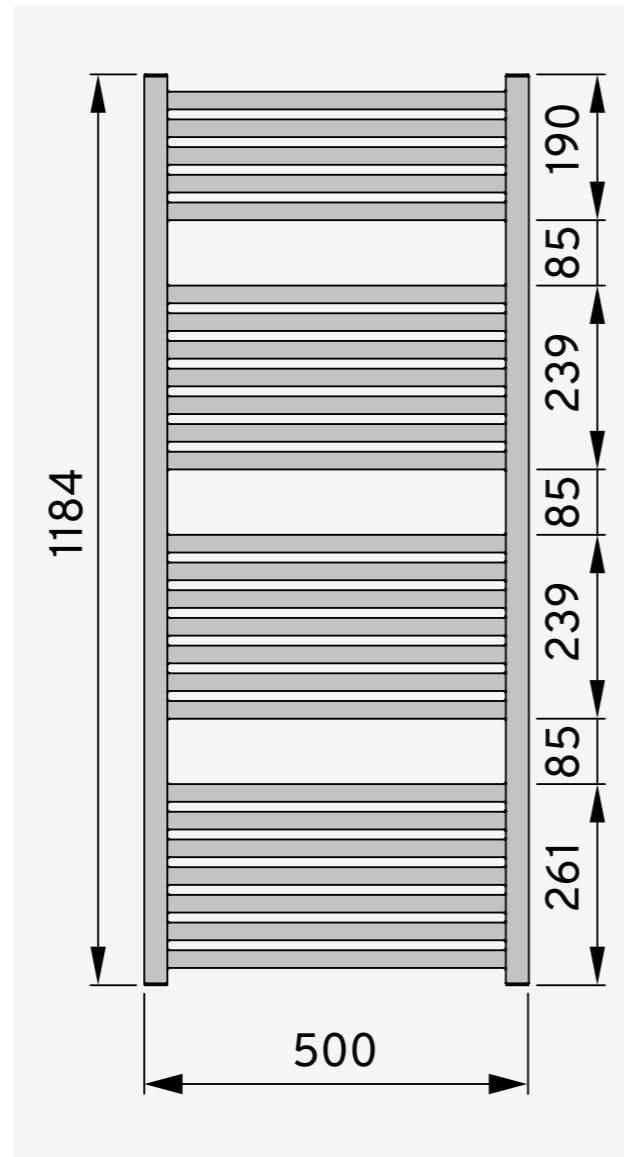

Zeitloses Design, das Klasse beweist, verfügbar in weiss.

Vorteile

- Zeitloses Design mit Vierkantsammlern ideal einsetzbar in klassischen Bädern
- Dank geringer Bautiefe auch für schmale Räume geeignet
- Grosszügige Rohrabstände erlauben bequemes Aufhängen von Handtüchern

Besondere Vorteile im Elektro-Betrieb

- Bedarfsgerechte Steuerung durch wählbare Heizkörpertemperatur in drei Stufen sowie Timerfunktion
- Einfache und schnelle Installation durch steckerfertige Lieferung
- Elektro-Betrieb ermöglicht ganzjährig warme Handtücher und behagliche Räume
- Benutzerfreundliches Steuergerät ermöglicht einfache Bedienung

Un design à l'élégance intemporelle. Ce corps de chauffe est disponible en blanc.

Avantages

- Design intemporel à collecteurs carrés, qui s'intègre parfaitement dans les salles de bains classiques
- Convient également aux pièces étroites grâce à sa faible profondeur
- Important écartement des tubes pour suspendre facilement les serviettes

Avantages propres au fonctionnement électrique

- Possibilité de sélectionner la température du fluide selon trois niveaux pour une régulation sur mesure ainsi qu'avec la fonction minuterie
- Installation simple et rapide avec le produit livré prêt à être branché
- Des pièces à température idéale et des serviettes chaudes toute l'année grâce à un fonctionnement électrique
- Une télécommande simple à utiliser