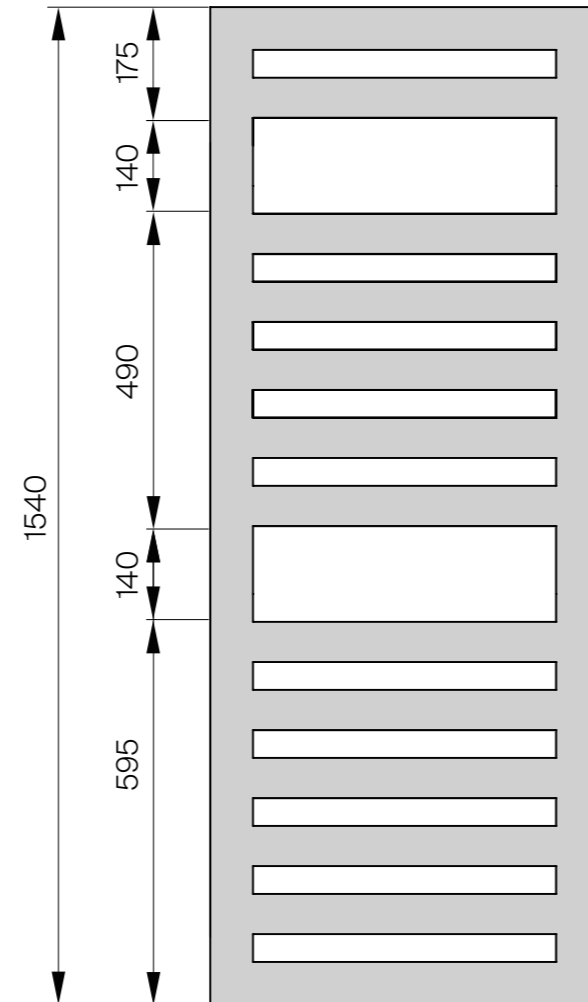

SANEO ELEGANCE SHINE

Le design original et raffiné, il décore agréablement la salle d'eau par sa matière et ses nombreux coloris.

Avantages

- Design simple et élégant,
- Un design qui facilite l'insertion des serviettes.
- Un agencement parfait pour assurer la dispersion de chaleur
- Un sentiment de légèreté grâce à son profil triangulaire

Les plus du fonctionnement électrique

- Installation simple et rapide avec le produit livré prêt à être branché
- Chauffer la salle de bains, sécher les serviettes et les maintenir au chaud toute l'année.
- Le confort permanent grâce aux programmes individuels, quotidien, hebdomadaire par minuterie et télécommande.

Elegante Optik dank glatter Oberfläche, in vielen verschiedenen Farben erhältlich

Vorteile

- Zeitloses Design mit Vierkantsammlern ideal einsetzbar in klassischen Bädern
- Aussparung ermöglicht das Aufhängen und Wärmen von Handtüchern
- Grosser Strahlungsanteil sorgt für Komfort
- Optische Leichtigkeit durch markantes Dreikantprofil des Rahmens

Besondere Vorteile im Elektro-Betrieb

- Einfache und schnelle Installation durch steckerfertige Lieferung
- Elektro-Betrieb ermöglicht ganzjährig warme Handtücher und behagliche Räume
- Komfortabler bedarfsgerechter Betrieb durch individuelles Tages- und Wochenprogramm, inkl. Timer mit dem Steuergerät