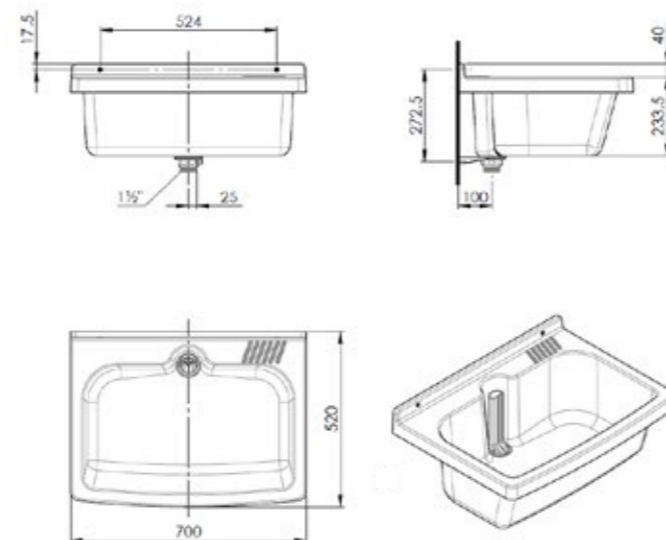

No d'article / Artikelnummer 498001

545 x 460 x 230 mm

Poste d'eau en plastique avec porte-savon

Ausgussbecken aus Kunststoff mit Seifenablage

No d'article / Artikelnummer 498000

700 x 520 x 234 mm

Poste d'eau en plastique avec porte-savon