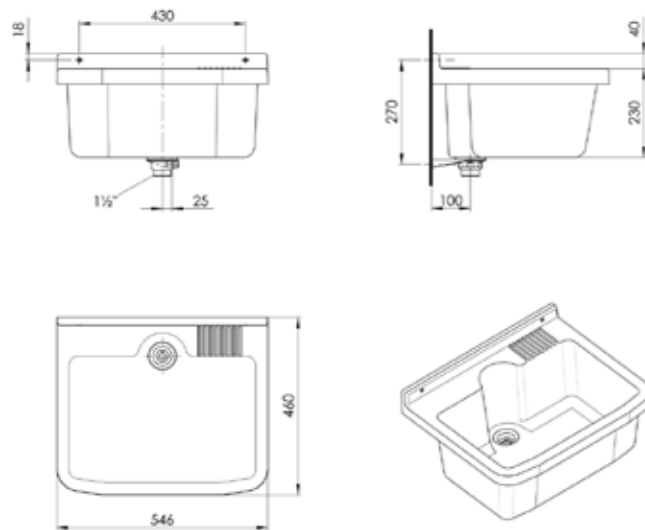

DIE LUST ZU BAUEN
L'ENVIE DE CONSTRUIRE

Saneo Tech *WT*

SANEO TECH WT

Postes d'eau / Ausgussbecken

Nos bacs de lavage SANEO TECH WT sont fabriqués dans une matière synthétique renforcée de fibres de verre de grande qualité. Ils sont extrêmement solides, robustes, résistants aux rayures, faciles à entretenir et par conséquent extrêmement durables. Utilisés en combinaison avec des accessoires judicieux, ce sont des équipements pratiques et indispensables pour les domaines d'application les plus divers.

No d'article / Artikelnummer 498001

545 x 460 x 230 mm

Poste d'eau en plastique avec porte-savon

Ausgussbecken aus Kunststoff mit Seifenablage

No d'article / Artikelnummer 498000

700 x 520 x 234 mm

Poste d'eau en plastique avec porte-savon