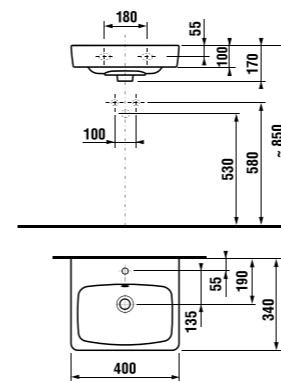

80 x 80 x 2,5 cm

90 x 90 x 2,5 cm

100 x 100 x 2,5 cm

90 x 75 x 2,5 cm

ART. 192630

ART. 192632

ART. 192635

ART. 192631

Receveur de douche

Acier, blanc

Duschwanne

Stahl, weiss

100 x 80 x 2,5 cm

100 x 90 x 2,5 cm

120 x 80 x 2,5 cm

120 x 90 x 2,5 cm

140 x 80 x 2,5 cm

140 x 90 x 2,5 cm

ART. 192633

ART. 192634

ART. 192636

ART. 192637

ART. 192638

ART. 192639

ART. 192291

Baignoire
Acier, blanc
Badewanne
Stahl, weiss
160 x 70 cm

ART. 192292

Baignoire
Acier, blanc
Badewanne
Stahl, weiss
170 x 70 cm

ART. 192293

Baignoire
Acier, blanc
Badewanne
Stahl, weiss
170 x 75 cm