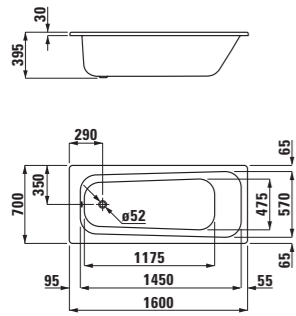

80 x 80 x 2,5 cm

90 x 90 x 2,5 cm

100 x 100 x 2,5 cm

90 x 75 x 2,5 cm

ART. 192630

ART. 192632

ART. 192635

ART. 192631

Receveur de douche

Acier, blanc

Duschwanne

Stahl, weiss

100 x 80 x 2,5 cm

100 x 90 x 2,5 cm

120 x 80 x 2,5 cm

120 x 90 x 2,5 cm

140 x 80 x 2,5 cm

140 x 90 x 2,5 cm

ART. 192633

ART. 192634

ART. 192636

ART. 192637

ART. 192638

ART. 192639

SANEO HARMONY TRADITION

ART. 291072

Lavabo
Céramique blanc
Waschtisch
Keramik Weiss
60 x 45 cm

ART. 291071

Lavabo
Céramique blanc
Waschtisch
Keramik Weiss
55 x 45 cm

ART. 291070

Lavabo
Céramique blanc
Waschtisch
Keramik Weiss
50 x 43 cm