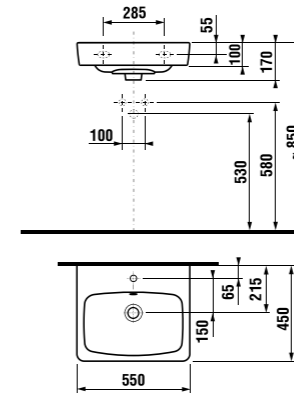

ART. 291071

Lavabo
Céramique blanc
Waschtisch
Keramik Weiss
55 x 45 cm