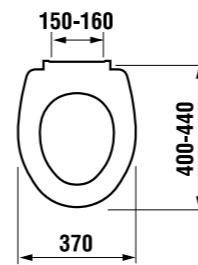

ART. 394229

Siège de WC
Thermoplast
Charnière synthétique
Blanc
WC-Sitz
Thermoplast
Synthetisches Scharnier
Weiss