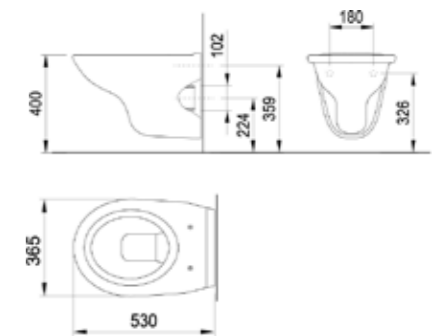

ART. 394209

WC suspendu
Céramique blanc
Wand WC
Keramik Weiss
53 x 36.5 cm