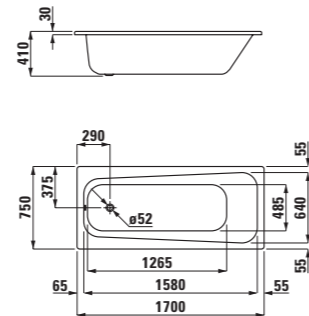

ART. 192293

Baignoire
Acier, blanc
Badewanne
Stahl, weiss
170 x 75 cm