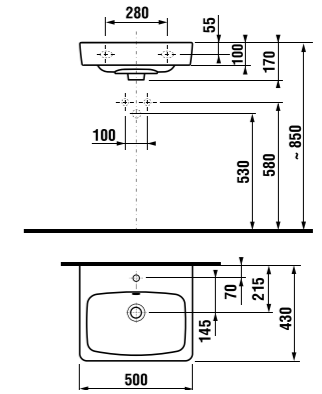

80 x 80 x 2,5 cm

90 x 90 x 2,5 cm

100 x 100 x 2,5 cm

90 x 75 x 2,5 cm

ART. 192630

ART. 192632

ART. 192635

ART. 192631

Receveur de douche

Acier, blanc

Duschwanne

Stahl, weiss

100 x 80 x 2,5 cm

100 x 90 x 2,5 cm

120 x 80 x 2,5 cm

120 x 90 x 2,5 cm

140 x 80 x 2,5 cm

140 x 90 x 2,5 cm

ART. 192633

ART. 192634

ART. 192636

ART. 192637

ART. 192638

ART. 192639

SANEO HARMONY TRADITION

ART. 291072

Lavabo
Céramique blanc
Waschtisch
Keramik Weiss
60 x 45 cm

ART. 291071

Lavabo
Céramique blanc
Waschtisch
Keramik Weiss
55 x 45 cm

ART. 291070

Lavabo
Céramique blanc
Waschtisch
Keramik Weiss
50 x 43 cm