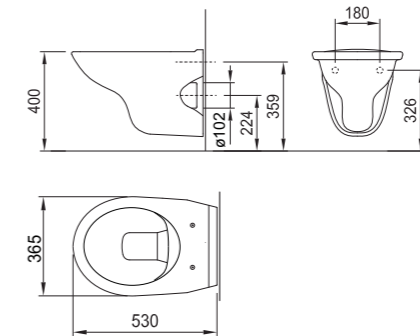

ART. 394212

WC suspendu „rimless“
Céramique blanc
Wand WC „rimless“
Keramik Weiss
53 x 36.5 cm