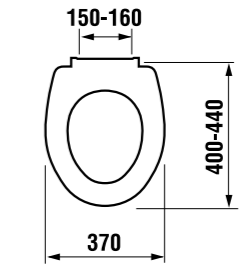

ART. 394231

Siège de WC
Duroplast, abaissement automatique
Charnière synthétique
Blanc
WC-Sitz
Duroplast, Absenkautomatik
Synthetisches Scharnier
Weiss