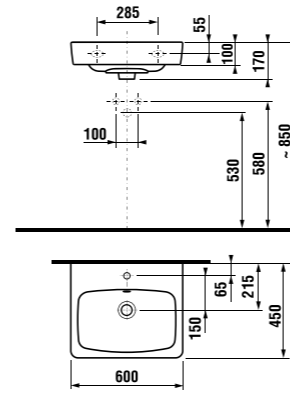

SANEO HARMONY TRADITION

ART. 291072

Lavabo
Céramique blanc
Waschtisch
Keramik Weiss
60 x 45 cm