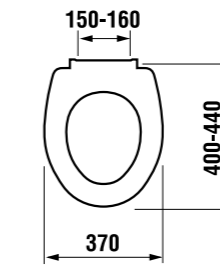

ART. 791855

Mitigeur de bidet
Saillie 105 mm
avec vidage
L'étiquette-énergie A
5.7 l/min (3 bar) / I/-
Bidetmischer
Ausladung 105 mm
mit Ablaufventil
Energieetikette A
5.7 l/min (3 bar) / I/-

ART. 791856

ART. 792860

Showerstation thermostatique
complet
L'étiquette-énergie B
Thermostatische Showerstation
komplett
Energieetikette B
Handbrause/Douchette: 12 l/min (3 bar) / IB
Kopfbrause/Douche pluie: 8 l/min (3 bar) / IB

Receveur de douche

Acier, blanc

Duschwanne

Stahl, weiss

100 x 80 x 2,5 cm

100 x 90 x 2,5 cm

120 x 80 x 2,5 cm

120 x 90 x 2,5 cm

ART. 192294

Baignoire DUO
Acier, blanc
Badewanne DUO
Stahl, Weiss
Duo 170 x 75 cm

ART. 192295

Baignoire DUO
Acier, blanc
Badewanne DUO
Stahl, weiss
Duo 180 x 80 cm

ART. 394229

Siège de WC
Thermoplast
Charnière synthétique
Blanc
WC-Sitz
Thermoplast
Synthetisches Scharnier
Weiss