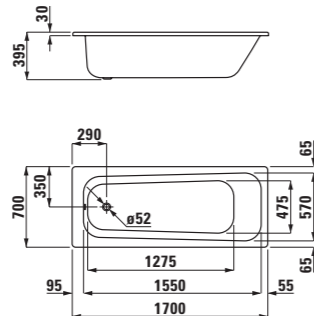

ART. 192292

Baignoire
Acier, blanc
Badewanne
Stahl, weiss
170 x 70 cm