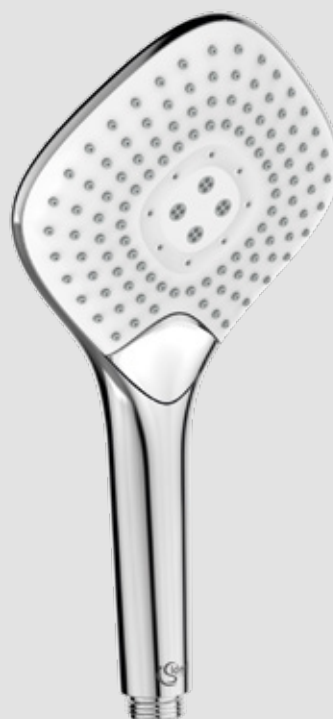

## Harmony | Elegance | Charme

### *Douchettes*

HARMONY 3 JETS

ELEGANCE RONDO

CHARME QUADRO

#### ART. 792844

Douchette SANEО Harmony 3 jets réglable pluie, averse et massage  
Ø 80 mm, fonction anti-calcaire, chromé  
Duschkopf SANEО Harmony 3 jets verstellbar Regen, Starkregen und Massage  
Ø 80 mm, Antikalkfunktion, verchromt

#### ART. 792845

Douchette SANEО Harmony 1 jet  
Ø 80 mm, fonction anti-calcaire, chromé  
Duschkopf SANEО Harmony 1 jet  
Ø 80 mm, Antikalkfunktion, verchromt