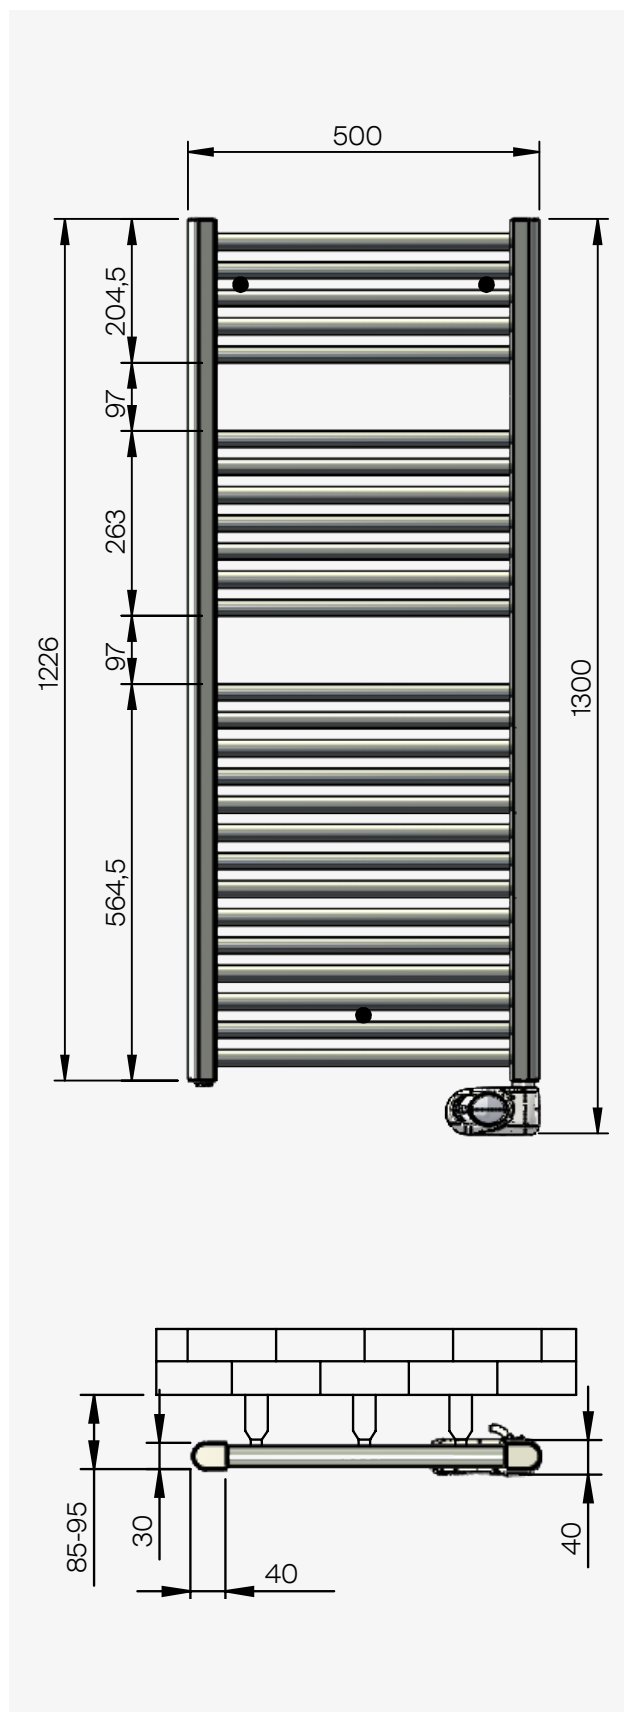

SANEO HARMONY SUN

Artikelnummer / Numéro d'article 591101

Zeitloses Design, das Klasse beweist, verfügbar in weiss.

Vorteile

- D-Profil-Sammelrohr schafft harmonisches Design
- Dank geringer Bautiefe auch für schmale Räume geeignet
- Grosszügige Abstände zwischen den Rohren ermöglichen eine einfache Reinigung und bequemes Aufhängen von Handtüchern

Besondere Vorteile im Elektro-Betrieb

- Möglichkeit für individuelles Wochenprogramm mit mehreren Zeiten
- Raumtemperatur-Regelung 7 - 32 °C
- Booster (Timer) 2 Std.
- Einfache und schnelle Installation durch steckerfertige Lieferung
- Elektro-Betrieb ermöglicht ganzjährig warme Handtücher und behagliche Räume

Un design à l'élégance intemporelle. Ce corps de chauffe est disponible en blanc.

Avantages

- Le tube collecteur à profil en D crée un design harmonieux
- Convient également aux pièces étroites grâce à sa faible profondeur
- Les espaces généreux entre les tubes permettent un nettoyage facile et une suspension pratique des serviettes

Avantages propres au fonctionnement électrique

- Possibilité d'un programme hebdomadaire individuel avec plusieurs horaires
- Régulation de la température ambiante 7 - 32 °C
- Booster (Timer) 2 h
- Installation simple et rapide avec le produit livré prêt à être branché
- Des pièces à température idéale et des serviettes chaudes toute l'année grâce à un fonctionnement électrique