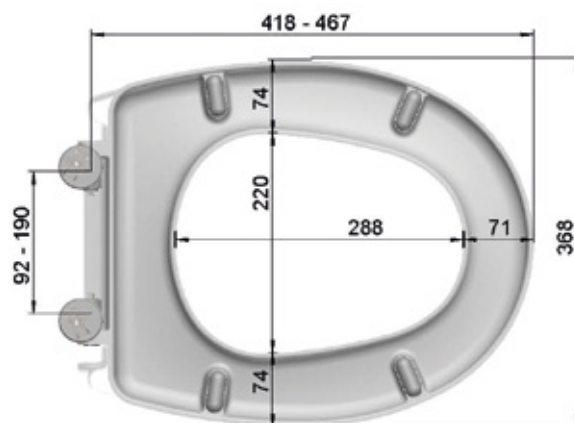

Informations techniques :

- distance des charnières : 92 - 190 mm
- hauteur : 52 mm
- 4 tampons longs pour la lunette,
2 tampons ronds pour le couvercle

Poids :

- poids - lunette : 0,93 kg
- poids - couvercle : 1,11 kg

UNIVERSAL-WC-SITZ | ART. 394 224

- mit Absenkautomatik
- einfach von der Keramik abnehmbar
- mit Push-Button-Scharnieren
- antibakteriell

Technische Daten:

- Scharnierabstand: 92 - 190 mm
- Höhe WC-Sitz: 52 mm
- 4 Langpuffer für Ring,
2 Rundpuffer für Deckel

Gewicht:

- Teilgewicht Ring: 0,93 kg
- Teilgewicht Deckel: 1,11 kg

Exklusiv an ausgewählten Standorten

Immer auf der Suche nach den neusten Trends

Exclusivement dans des lieux sélectionnés

Toujours à l'affut des dernières tendances