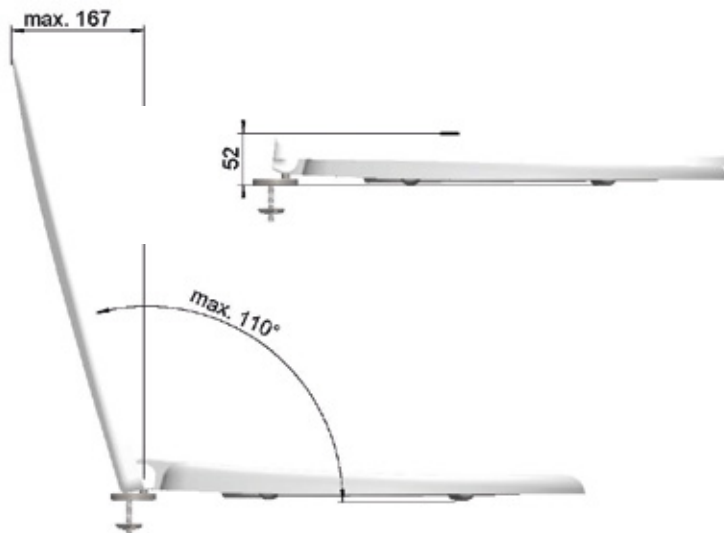

Informations techniques :

- distance des charnières : 92 - 190 mm
- hauteur : 52 mm
- 4 tampons longs pour la lunette,
2 tampons ronds pour le couvercle

Poids :

- poids - lunette : 0,93 kg
- poids - couvercle : 1,11 kg

UNIVERSAL-WC-SITZ | ART. 394 224

- mit Absenkautomatik
- einfach von der Keramik abnehmbar
- mit Push-Button-Scharnieren
- antibakteriell

Technische Daten:

- Scharnierabstand: 92 - 190 mm
- Höhe WC-Sitz: 52 mm
- 4 Langpuffer für Ring,
2 Rundpuffer für Deckel

Gewicht:

- Teilgewicht Ring: 0,93 kg
- Teilgewicht Deckel: 1,11 kg

Exklusiv an ausgewählten Standorten

Immer auf der Suche nach den neusten Trends

Exclusivement dans des lieux sélectionnés

Toujours à l'affut des dernières tendances