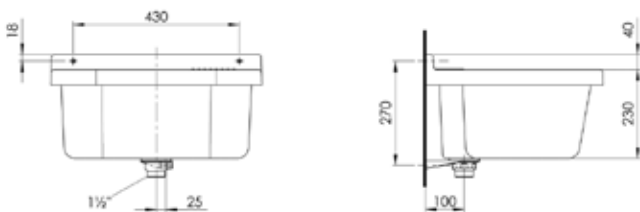

DIE LUST ZU BAUEN
L'ENVIE DE CONSTRUIRE

Saneo Tech *WT*

SANEO TECH WT

Postes d'eau / Ausgussbecken

Nos bacs de lavage SANEO TECH WT sont fabriqués dans une matière synthétique renforcée de fibres de verre de grande qualité. Ils sont extrêmement solides, robustes, résistants aux rayures, faciles à entretenir et par conséquent extrêmement durables. Utilisés en combinaison avec des accessoires judicieux, ce sont des équipements pratiques et indispensables pour les domaines d'application les plus divers.

No d'article / Artikelnummer 498010

545 x 460 x 230 mm

Poste d'eau en plastique avec porte-savon

Ausgussbecken aus Kunststoff mit Seifenablage

No d'article / Artikelnummer 498000

700 x 520 x 234 mm

Poste d'eau en plastique avec porte-savon