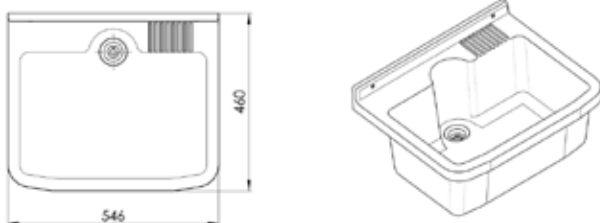

DIE LUST ZU BAUEN
L'ENVIE DE CONSTRUIRE

Saneo Tech *WT*

SANEO TECH WT

Postes d'eau / Ausgussbecken

Nos bacs de lavage SANEO TECH WT sont fabriqués dans une matière synthétique renforcée de fibres de verre de grande qualité. Ils sont extrêmement solides, robustes, résistants aux rayures, faciles à entretenir et par conséquent extrêmement durables. Utilisés en combinaison avec des accessoires judicieux, ce sont des équipements pratiques et indispensables pour les domaines d'application les plus divers.

No d'article / Artikelnummer 498010

545 x 460 x 230 mm

Poste d'eau en plastique avec porte-savon

Ausgussbecken aus Kunststoff mit Seifenablage

No d'article / Artikelnummer 498000

700 x 520 x 234 mm

Poste d'eau en plastique avec porte-savon