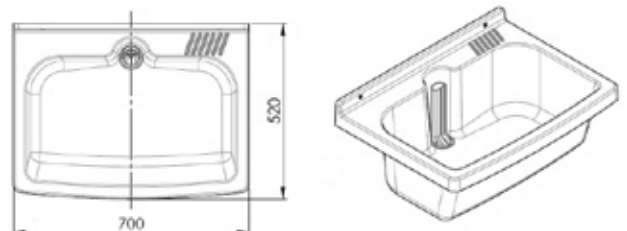

DIE LUST ZU BAUEN
L'ENVIE DE CONSTRUIRE

Saneo Tech *WT*

SANEO TECH WT

Postes d'eau / Ausgussbecken

Nos bacs de lavage SANEO TECH WT sont fabriqués dans une matière synthétique renforcée de fibres de verre de grande qualité. Ils sont extrêmement solides, robustes, résistants aux rayures, faciles à entretenir et par conséquent extrêmement durables. Utilisés en combinaison avec des accessoires judicieux, ce sont des équipements pratiques et indispensables pour les domaines d'application les plus divers.

No d'article / Artikelnummer 498010

545 x 460 x 230 mm

Poste d'eau en plastique avec porte-savon

Ausgussbecken aus Kunststoff mit Seifenablage

No d'article / Artikelnummer 498000

700 x 520 x 234 mm

Poste d'eau en plastique avec porte-savon