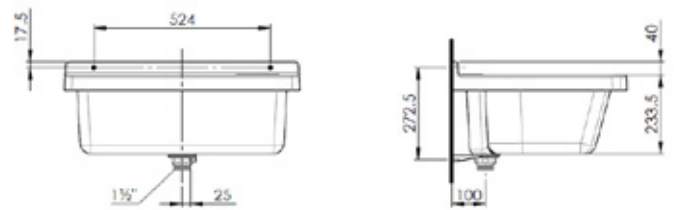

DIE LUST ZU BAUEN
L'ENVIE DE CONSTRUIRE

Saneo Tech *WT*

SANEO TECH WT

Postes d'eau / Ausgussbecken

Nos bacs de lavage SANEO TECH WT sont fabriqués dans une matière synthétique renforcée de fibres de verre de grande qualité. Ils sont extrêmement solides, robustes, résistants aux rayures, faciles à entretenir et par conséquent extrêmement durables. Utilisés en combinaison avec des accessoires judicieux, ce sont des équipements pratiques et indispensables pour les domaines d'application les plus divers.

No d'article / Artikelnummer 498010

545 x 460 x 230 mm

Poste d'eau en plastique avec porte-savon

Ausgussbecken aus Kunststoff mit Seifenablage

No d'article / Artikelnummer 498000

700 x 520 x 234 mm

Poste d'eau en plastique avec porte-savon