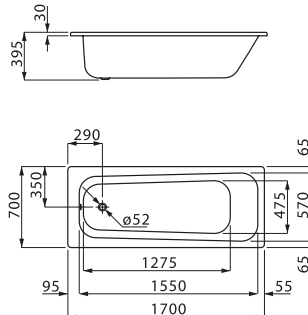

ART. 192292

Baignoire
Acier, blanc
Badewanne
Stahl, weiss
170 x 70 cm