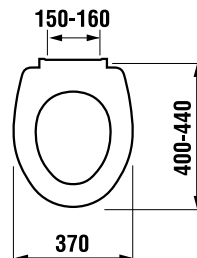

ART. 394231

Siège de WC
Duroplast, abaissement automatique
Charnière synthétique
Blanc
WC-Sitz
Duroplast, Absenkautomatik
Synthetisches Scharnier
Weiss