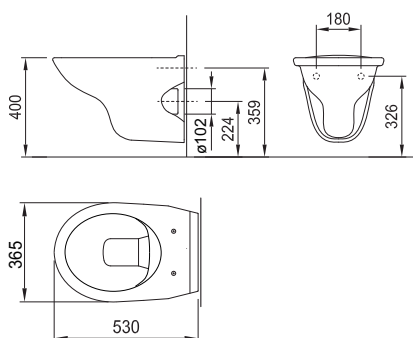

ART. 394212

WC suspendu „rimless“
Céramique blanc
Wand WC „rimless“
Keramik Weiss
53 x 36.5 cm