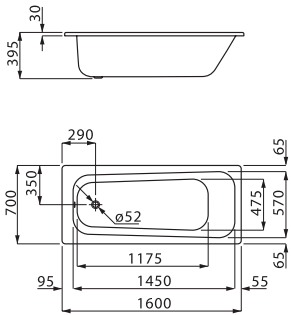

SANEO HARMONY TRADITION

ART. 192291

Baignoire
Acier, blanc
Badewanne
Stahl, weiss
160 x 70 cm