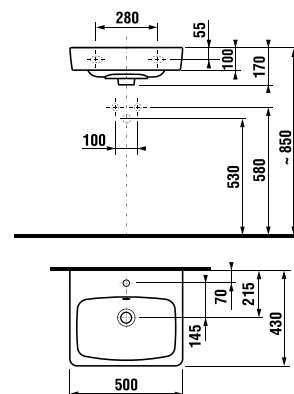

ART. 291070

Lavabo
Céramique blanc
Waschtisch
Keramik Weiss
50 x 43 cm