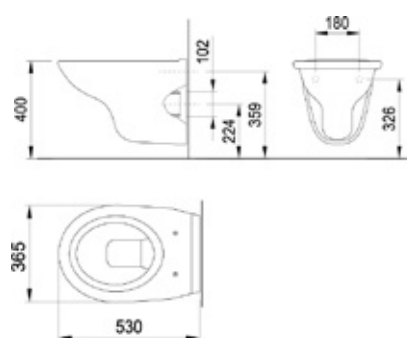

ART. 394209

WC suspendu
Céramique blanc
Wand WC
Keramik Weiss
53 x 36.5 cm

ART. 394229

Siège de WC
Thermoplast
Charnière synthétique
Blanc
WC-Sitz
Thermoplast
Synthetisches Scharnier
Weiss

ART. 394230

Siège de WC
Duroplast
Charnière synthétique
Blanc
WC-Sitz
Duroplast
Synthetisches Scharnier
Weiss

ART. 394231

Siège de WC
Duroplast, abaissement automatique
Charnière synthétique
Blanc
WC-Sitz
Duroplast, Absenkautomatik
Synthetisches Scharnier
Weiss