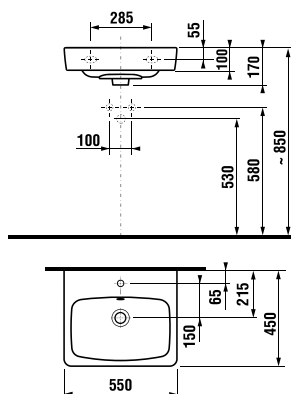

ART. 291071

Lavabo
Céramique blanc
Waschtisch
Keramik Weiss
55 x 45 cm