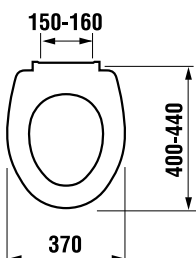

ART. 394229

Siège de WC
Thermoplast
Charnière synthétique
Blanc
WC-Sitz
Thermoplast
Synthetisches Scharnier
Weiss