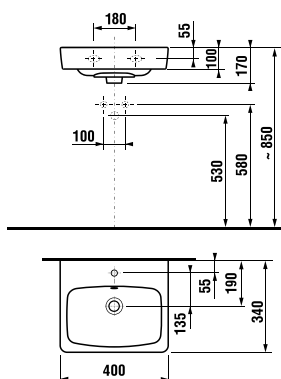

ART. 291069

Lave-mains
Céramique blanc
Handwaschbecken
Keramik Weiss
40 x 34 cm