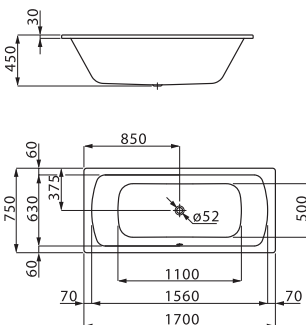

ART. 192294

Baignoire DUO
Acier, blanc
Badewanne DUO
Stahl, Weiss
Duo 170 x 75 cm