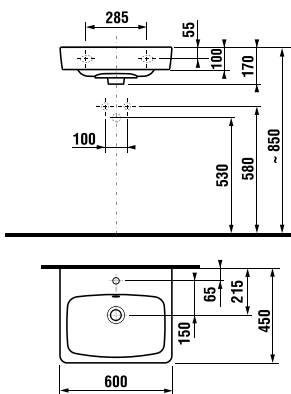

ART. 291072

Lavabo
Céramique blanc
Waschtisch
Keramik Weiss
60 x 45 cm