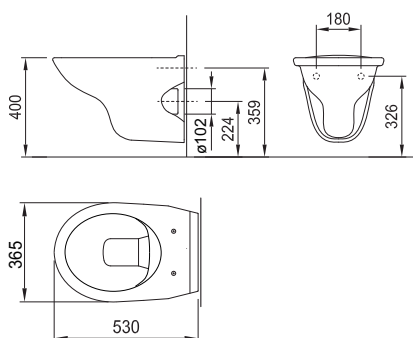

ART. 291071

Lavabo
Céramique blanc
Waschtisch
Keramik Weiss
55 x 45 cm

ART. 291070

Lavabo
Céramique blanc
Waschtisch
Keramik Weiss
50 x 43 cm

ART. 291069

Lave-mains
Céramique blanc
Handwaschbecken
Keramik Weiss
40 x 34 cm