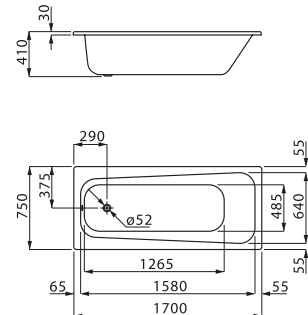

Receveur de douche
Acier, blanc
Duschwanne
Stahl, weiss

- 100 x 80 x 2,5 cm **ART. 192633**
- 100 x 90 x 2,5 cm **ART. 192634**
- 120 x 80 x 2,5 cm **ART. 192636**
- 120 x 90 x 2,5 cm **ART. 192637**
- 140 x 80 x 2,5 cm **ART. 192638**
- 140 x 90 x 2,5 cm **ART. 192639**

SANEO HARMONY TRADITION

ART. 192291

Baignoire
Acier, blanc
Badewanne
Stahl, weiss
160 x 70 cm

ART. 192292

Baignoire
Acier, blanc
Badewanne
Stahl, weiss
170 x 70 cm

ART. 192293

Baignoire
Acier, blanc
Badewanne
Stahl, weiss
170 x 75 cm