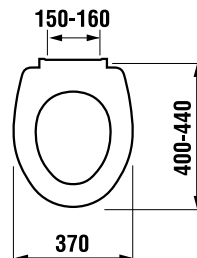

ART. 394231

Siège de WC
Duroplast, abaissement automatique
Charnière synthétique
Blanc
WC-Sitz
Duroplast, Absenkaufomatik
Synthetisches Scharnier
Weiss