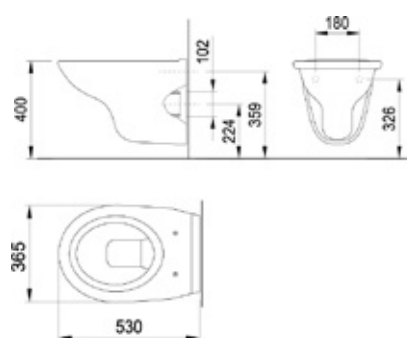

ART. 394209

WC suspendu
Céramique blanc
Wand WC
Keramik Weiss
53 x 36.5 cm

ART. 394229

Siège de WC
Thermoplast
Charnière synthétique
Blanc
WC-Sitz
Thermoplast
Synthetisches Scharnier
Weiss

ART. 394230

Siège de WC
Duroplast
Charnière synthétique
Blanc
WC-Sitz
Duroplast
Synthetisches Scharnier
Weiss

ART. 394231

Siège de WC
Duroplast, abaissement automatique
Charnière synthétique
Blanc
WC-Sitz
Duroplast, Absenkaufomatik
Synthetisches Scharnier
Weiss