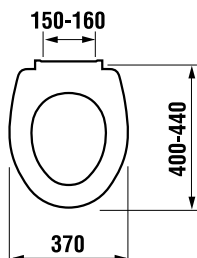

ART. 394230

Siège de WC
Duroplast
Charnière synthétique
Blanc
WC-Sitz
Duroplast
Synthetisches Scharnier
Weiss