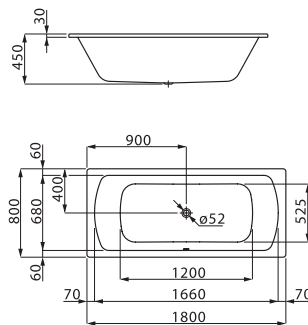

ART. 192295

Baignoire DUO
Acier, blanc
Badewanne DUO
Stahl, weiss
Duo 180 x 80 cm